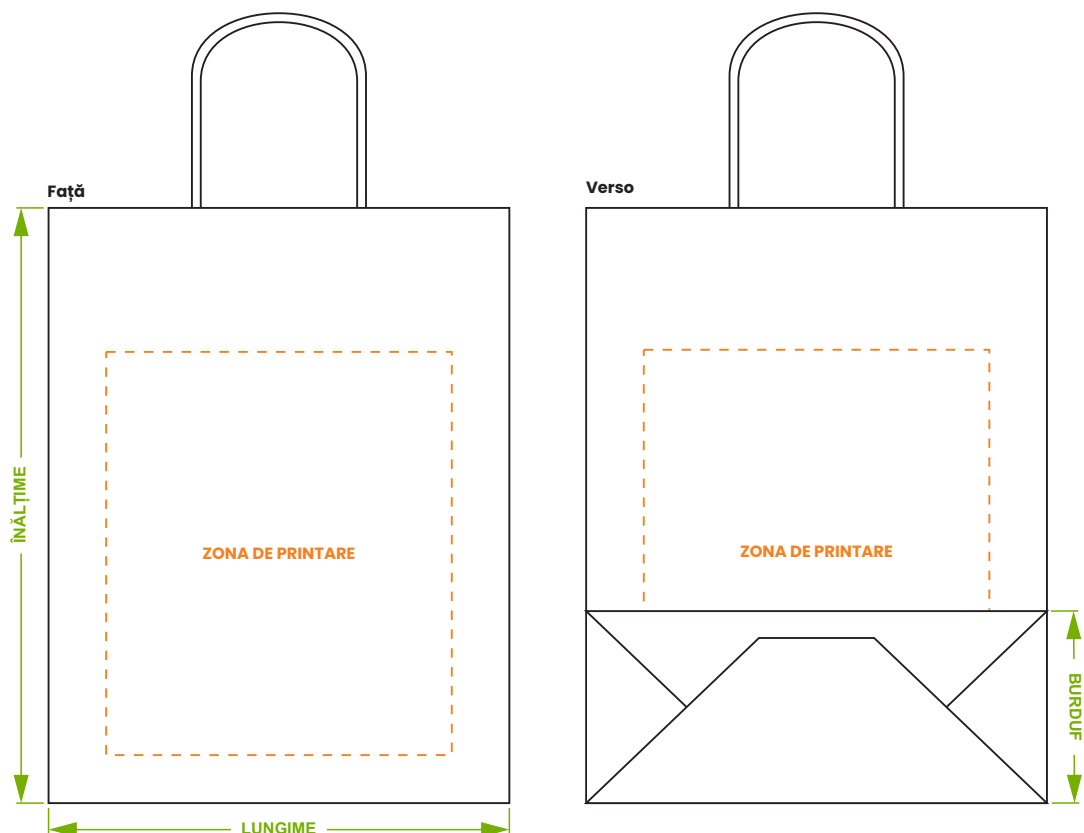

Pungă hârtie kraft cu mânere din hârtie răsucită

ZONA DE PRINTARE

Cum să trimiți grafica pentru imprimare:

Acceptăm doar fișiere **CDR, PDF, AI** sau **EPS**, convertite la **CMYK**.

Te rugăm să trimiți grafica pentru printare, la adresa **trafic@papette.ro**.
Fișierul va fi verificat de colegii noștri și în maxim **24 ore** (1 zi lucrătoare)
ți trimitem un **PDF** pentru **Bunul de Tipar (BT)**.

Dacă ai nevoie de asistență, ajutor sau îndrumare pentru pregătirea graficii, un membru al echipei noastre va fi bucuros să te ajute.